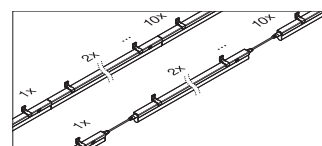

Referencer/links

– Se mere om garanti på www.ledvance.dk/garanti

ANSVARSFRAKRIVELSE

Ret til ændringer uden varsel. Fejl og undladelser undtaget. Sørg altid for at bruge den seneste udgivelse.