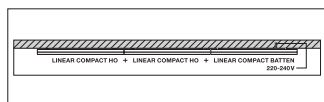

Referencer/links

– Se mere om garanti på www.ledvance.dk/garanti

ANSVARSFRAKRIVELSE

Ret til ændringer uden varsel. Fejl og undladelser undtaget. Sørg altid for at bruge den seneste udgivelse.