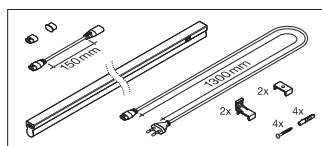

Referencer/links

– Se mere om garanti på www.ledvance.dk/garanti

ANSVARSFRAKRIVELSE

Ret til ændringer uden varsel. Fejl og undladelser undtaget. Sørg altid for at bruge den seneste udgivelse.