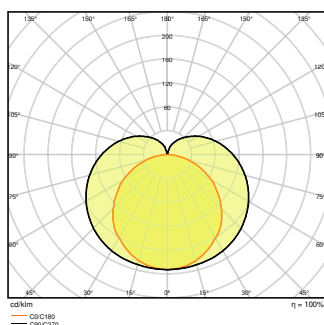

DIMENSIONER & VÆGT

Længde	1173.00 mm
Bredde	28.00 mm
Højde	36.00 mm
Produktvægt	410,00 g

MATERIALER & FARVER

Produktfarve	Hvid
Armaturhus farve	Hvid
Materiale	Polycarbonate (PC)
Afdækningsmateriale	Polycarbonate (PC)
Lysregulende overfaldemateriale	Polycarbonat
Glødetrådstest, jævnfør IEC 60695-2-12	850 °C
Kviksølvindhold	0.0 mg