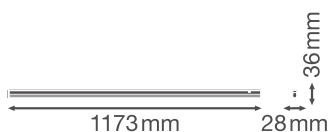

Fotometriske data

Lumen	1400 lm
Belysningseffektivitet	100 lm/W
Farvetemperatur	3000 K
Farvetemperaturer	Varm hvid
Farvegengivelsesindex	> 80
Standard afvigelse af farvetemperaturen	< 5 sdc _m
Lysstyrke	-
Flimmerfri	Ja
Fotobiologisk sikkerhedsgruppe i EN62778	RG0
Udstrålingsvinkel	140 °

DIMENSIONER & VÆGT

Længde	1173.00 mm
Bredde	28.00 mm
Højde	36.00 mm
Produktvægt	410,00 g

MATERIALER & FARVER

Produktfarve	Hvid
Armaturhus farve	Hvid
Materiale	Polycarbonate (PC)
Afdækningsmateriale	Polycarbonate (PC)
Lysregulende overfaldemateriale	Polycarbonat
Glødetrådstest, jævnfør IEC 60695-2-12	850 °C
Kviksølvindhold	0.0 mg